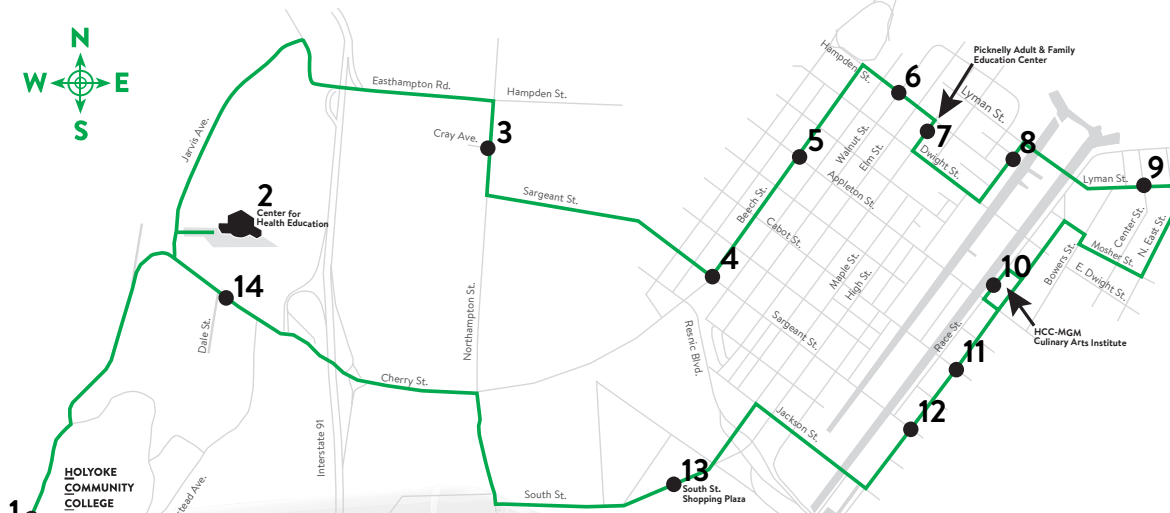

¡SÚBETE AL EXPRESO DE HCC – LA GUAGUA PA'L COLLEGE!

HOLYOKE
COMMUNITY
COLLEGE

Free evening shuttle bus service for students
between downtown Holyoke and HCC.

Servicio de transporte gratis para estudiantes de
Holyoke Community College desde el centro de
Holyoke hasta HCC y de regreso a Holyoke.

Schedule and route information also available online at www.hcc.edu.

Los horarios de la guagua y la información sobre las rutas están disponibles en el internet en www.hcc.edu.

STOPS

1. Holyoke Community College
2. Center for Health Education
3. Northampton & Cray
4. Sargeant & Beech
5. Appleton & Beech
6. Hampden & Walnut
7. Veterans Park / PAFEC / Maple
8. Lyman Terrace
9. Lyman & Center
10. HCC-MGM Culinary Arts Institute
11. Main & Cabot
12. Main & Sargeant
13. South St. Shopping Plaza
14. Dale & Cherry

Due to traffic and weather conditions, times are subject to change.

Debido a tráfico y condiciones del tiempo, los horarios de la guagua están sujetos a cambio.

Service on the 1/2 hour to downtown Holyoke and surrounding neighborhoods: 5–9:30 p.m., Monday–Thursday (during semester)

La Guagua pa'l College saldrá cada media hora hacia el centro de Holyoke y los barrios vecinos. 5–9:30 p.m., de lunes a jueves (durante el semestre).

LA GUAGUA PA'L COLLEGE ROUTE